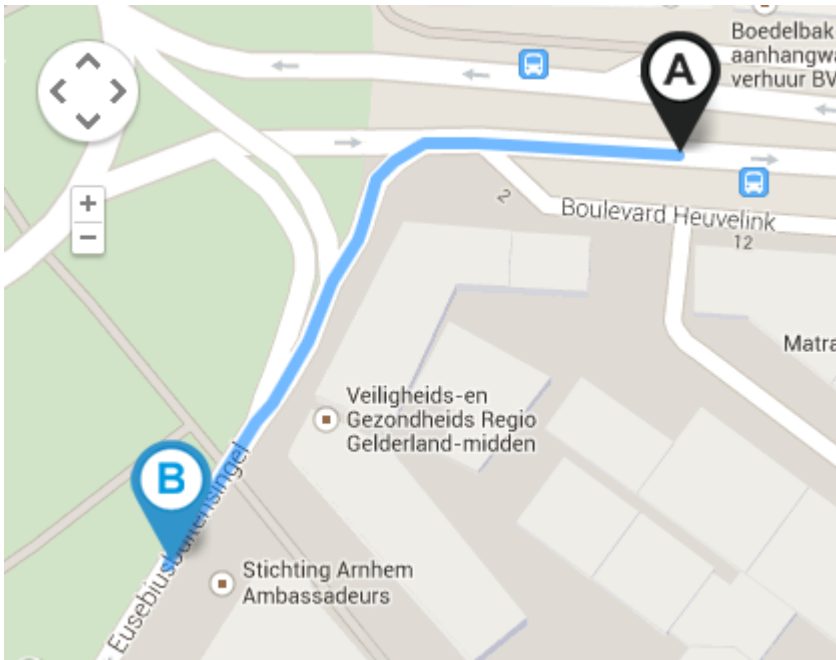

Waaronder lijn: **3, 5, 6, 8, 14, 33, 60, 62** en **300**.

- Wanneer je lijn **3, 6, 14, 33** of **300** neemt stap je uit bij de bushalte **Airborneplein**.

Routebeschrijving vanaf de bushalte naar Eusebiusbuitensingel 49, Arnhem

1. Ga in **zuidwestelijke** richting op **Nijmeegseweg**
2. Scherpe bocht naar **links** richting **Eusebiusbuitensingel**
3. Sla **rechtsaf** richting **Eusebiusbuitensingel**
4. Sla **rechtsaf** naar de **Eusebiusbuitensingel**

- Wanneer je lijn **5**, **60** of **62** neemt stap je uit bij bushalte **Rietgrachtstraat**.

Routebeschrijving vanaf de bushalte naar Eusebiusbuitensingel 49, Arnhem

1. Ga in **westelijke** richting op **Boulevard Heuvelink** naar **Eusebiusbuitensingel**
2. Sla **linksaf** naar de **Eusebiusbuitensingel**

- Wanneer je lijn **8** neemt stap je uit bij halte **Stadskantoor**.

Routebeschrijving vanaf de bushalte naar Eusebiusbuitensingel 49, Arnhem

1. Ga in **noordoostelijke** richting op **Eusebiusbuitensingel** naar **Vlijtstraat**