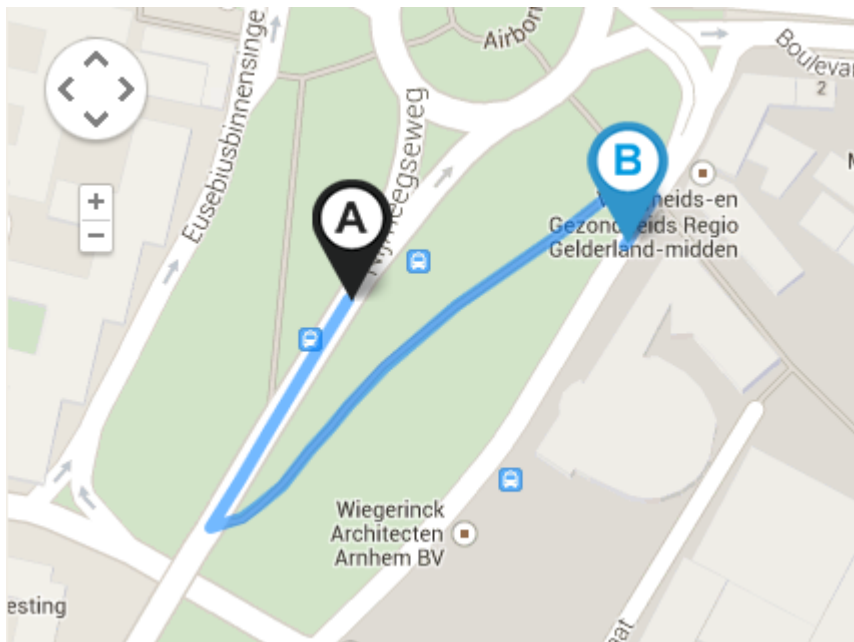

ROUPEBESCHRIJVING

Team VSV
Eusebiusbuitensingel 49
6826HZ Arnhem

Met de bus vanaf Centraal Station:

(Met de bus doe je er ongeveer 10 minuten over)

Je kunt verschillende bussen nemen naar het Stadskantoor.

Waaronder lijn: **3, 5, 6, 8, 14, 33, 60, 62** en **300**.

- Wanneer je lijn **3, 6, 14, 33** of **300** neemt stap je uit bij de bushalte **Airborneplein**.

Routebeschrijving vanaf de bushalte naar Eusebiusbuitensingel 49, Arnhem

- Wanneer je lijn **5**, **60** of **62** neemt stap je uit bij bushalte **Rietgrachtstraat**.

Routebeschrijving vanaf de bushalte naar Eusebiusbuitensingel 49, Arnhem

1. Ga in **westelijke** richting op **Boulevard Heuvelink** naar **Eusebiusbuitensingel**
2. Sla **linksaf** naar de **Eusebiusbuitensingel**

- Wanneer je lijn **8** neemt stap je uit bij halte **Stadskantoor**.

Routebeschrijving vanaf de bushalte naar Eusebiusbuitensingel 49, Arnhem

1. Ga in **noordoostelijke** richting op **Eusebiusbuitensingel** naar **Vlijtstraat**